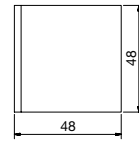

Glasbearbeitung für 8/10/12 mm Glas

Winkelverbinder

Art.-Nr.	Oberfläche	Glasdicke	Artikelbezeichnung	Merkmale
8462MS7	glanzverchromt	8/10/12 mm	Winkelverbinder LUNO, Glas-Wand 90°	einseitige Befestigungsglasche

Glasbearbeitung für 8/10/12 mm Glas

Winkelverbinder

Art.-Nr.	Oberfläche	Glasdicke	Artikelbezeichnung	Merkmale
8464MS7	glanzverchromt	8/10/12 mm	Winkelverbinder LUNO, Glas-Wand 90°	ohne Befestigungsglasche