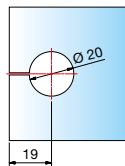

Glasbearbeitung für 8/10/12 mm Glas

Winkelverbinder

Art.-Nr.	Oberfläche	Glasdicke	Artikelbezeichnung	Merkmale
8462MS7	glanzverchromt	8/10/12 mm	Winkelverbinder LUNO, Glas-Wand 90°	einseitige Befestigungsglasche

Glasbearbeitung für 8/10/12 mm Glas

Winkelverbinder

Art.-Nr.	Oberfläche	Glasdicke	Artikelbezeichnung	Merkmale
8464MS7	glanzverchromt	8/10/12 mm	Winkelverbinder LUNO, Glas-Wand 90°	ohne Befestigungsglasche