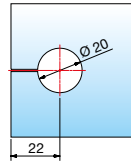

Glasbearbeitung für 8/10/12 mm Glas

Winkelverbinder

Art.-Nr.	Oberfläche	Glasdicke	Artikelbezeichnung	Merkmale
8462MS7	glanzverchromt	8/10/12 mm	Winkelverbinder LUNO, Glas-Wand 90°	einseitige Befestigungsglasche

Glasbearbeitung für 8/10/12 mm Glas

Winkelverbinder

Art.-Nr.	Oberfläche	Glasdicke	Artikelbezeichnung	Merkmale
8464MS7	glanzverchromt	8/10/12 mm	Winkelverbinder LUNO, Glas-Wand 90°	ohne Befestigungsglasche