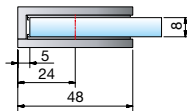

Glasbearbeitung für 8/10/12 mm Glas

Winkelverbinder

Art.-Nr.	Oberfläche	Glasdicke	Artikelbezeichnung	Merkmale
8462MS7	glanzverchromt	8/10/12 mm	Winkelverbinder LUNO, Glas-Wand 90°	einseitige Befestigungsglasche

Glasbearbeitung für 8/10/12 mm Glas

Winkelverbinder

Art.-Nr.	Oberfläche	Glasdicke	Artikelbezeichnung	Merkmale
8464MS7	glanzverchromt	8/10/12 mm	Winkelverbinder LUNO, Glas-Wand 90°	ohne Befestigungsglasche