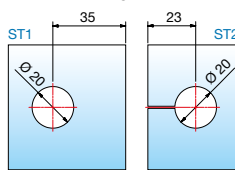

## Winkelverbinder

Art.-Nr.	Oberfläche	Glasdicke	Artikelbezeichnung	Merkmale
8468MS7	glanzverchromt	8/10/12 mm	Winkelverbinder LUNO, Glas-Glas 90°	-