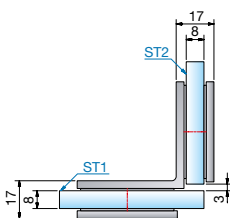

# WINKELVERBINDER LUNO

Glasbearbeitung für 8 mm Glas

## Winkelverbinder

Art.-Nr.	Oberfläche	Glasdicke	Artikelbezeichnung	Merkmale
8468MS7	glanzverchromt	8/10/12 mm	Winkelverbinder LUNO, Glas-Glas 90°	-