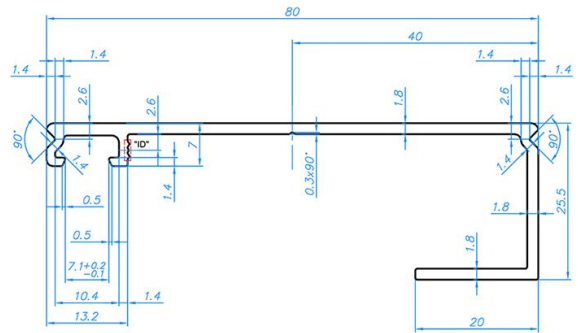

Technische Zeichnungen

Terrassendachzubehör 80 mm

Alu Universal-Endprofil 80 mm

Alu Universal-Verlegeprofil 80 mm

Alu Klemmdeckel 80 mm